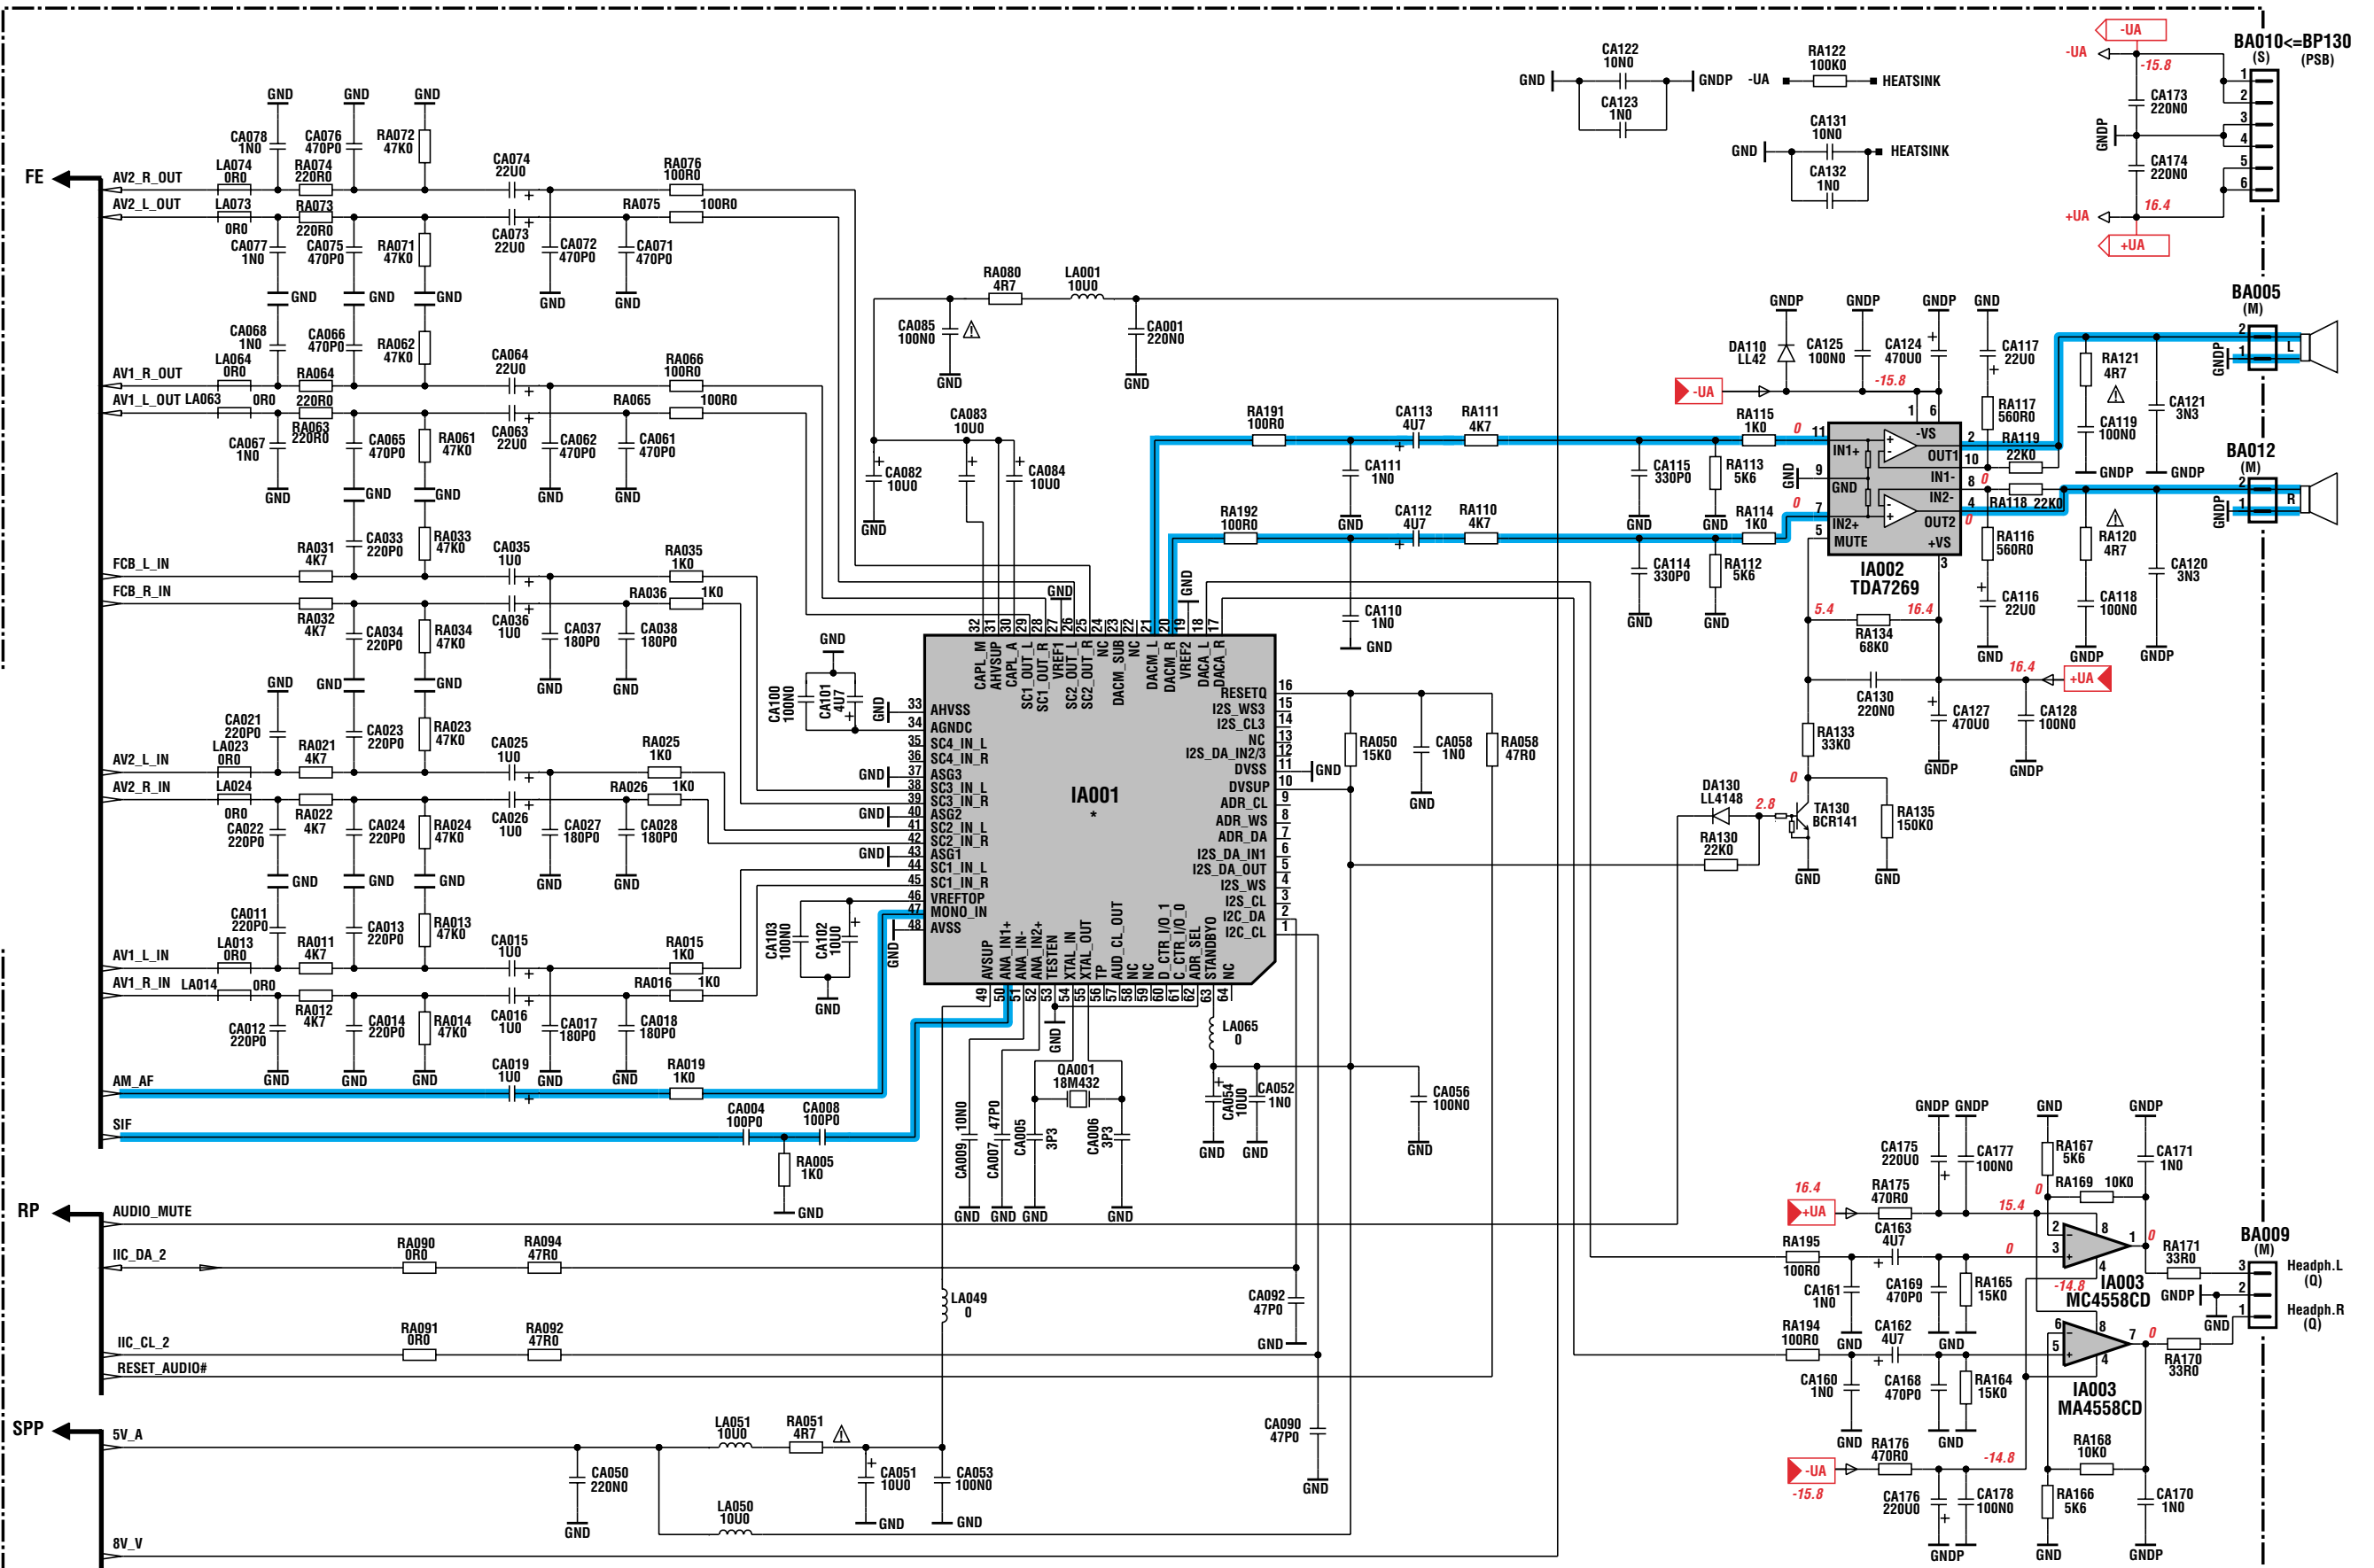

SMALL SIGNAL BOARD - PLATINE PETITS SIGNAUX - SIGNAL-PLATINE - PIASTRA PICCOLI SEGNALI - PLACA PEQUEÑA SEÑAL
AUDIO PART - PARTIE AUDIO - AUDIOSTUFEN - CIRCUITO AUDIO - AUDIO

(AP) AUDIO PART
(SSB) AP 210E0000 00
AP 210E0001 00

⚠ Safety Part
When repairing, use original part only
Pièce de sécurité
N'utilisez que les pièces d'origine
Sicherheitsbauteil
Bei Ersatz nur Originalteil verwenden

* Reference	TOCOM	IA001
AP 210E0000 00 Stereo/Nicam 2X10W rms Virtual Dolby	10784540	MSP3411G-Q1-B8-V3
AP 210E0001 00 Stereo/Nicam 2X10W rms	10800990	MSP3410G-Q1-B8-V3