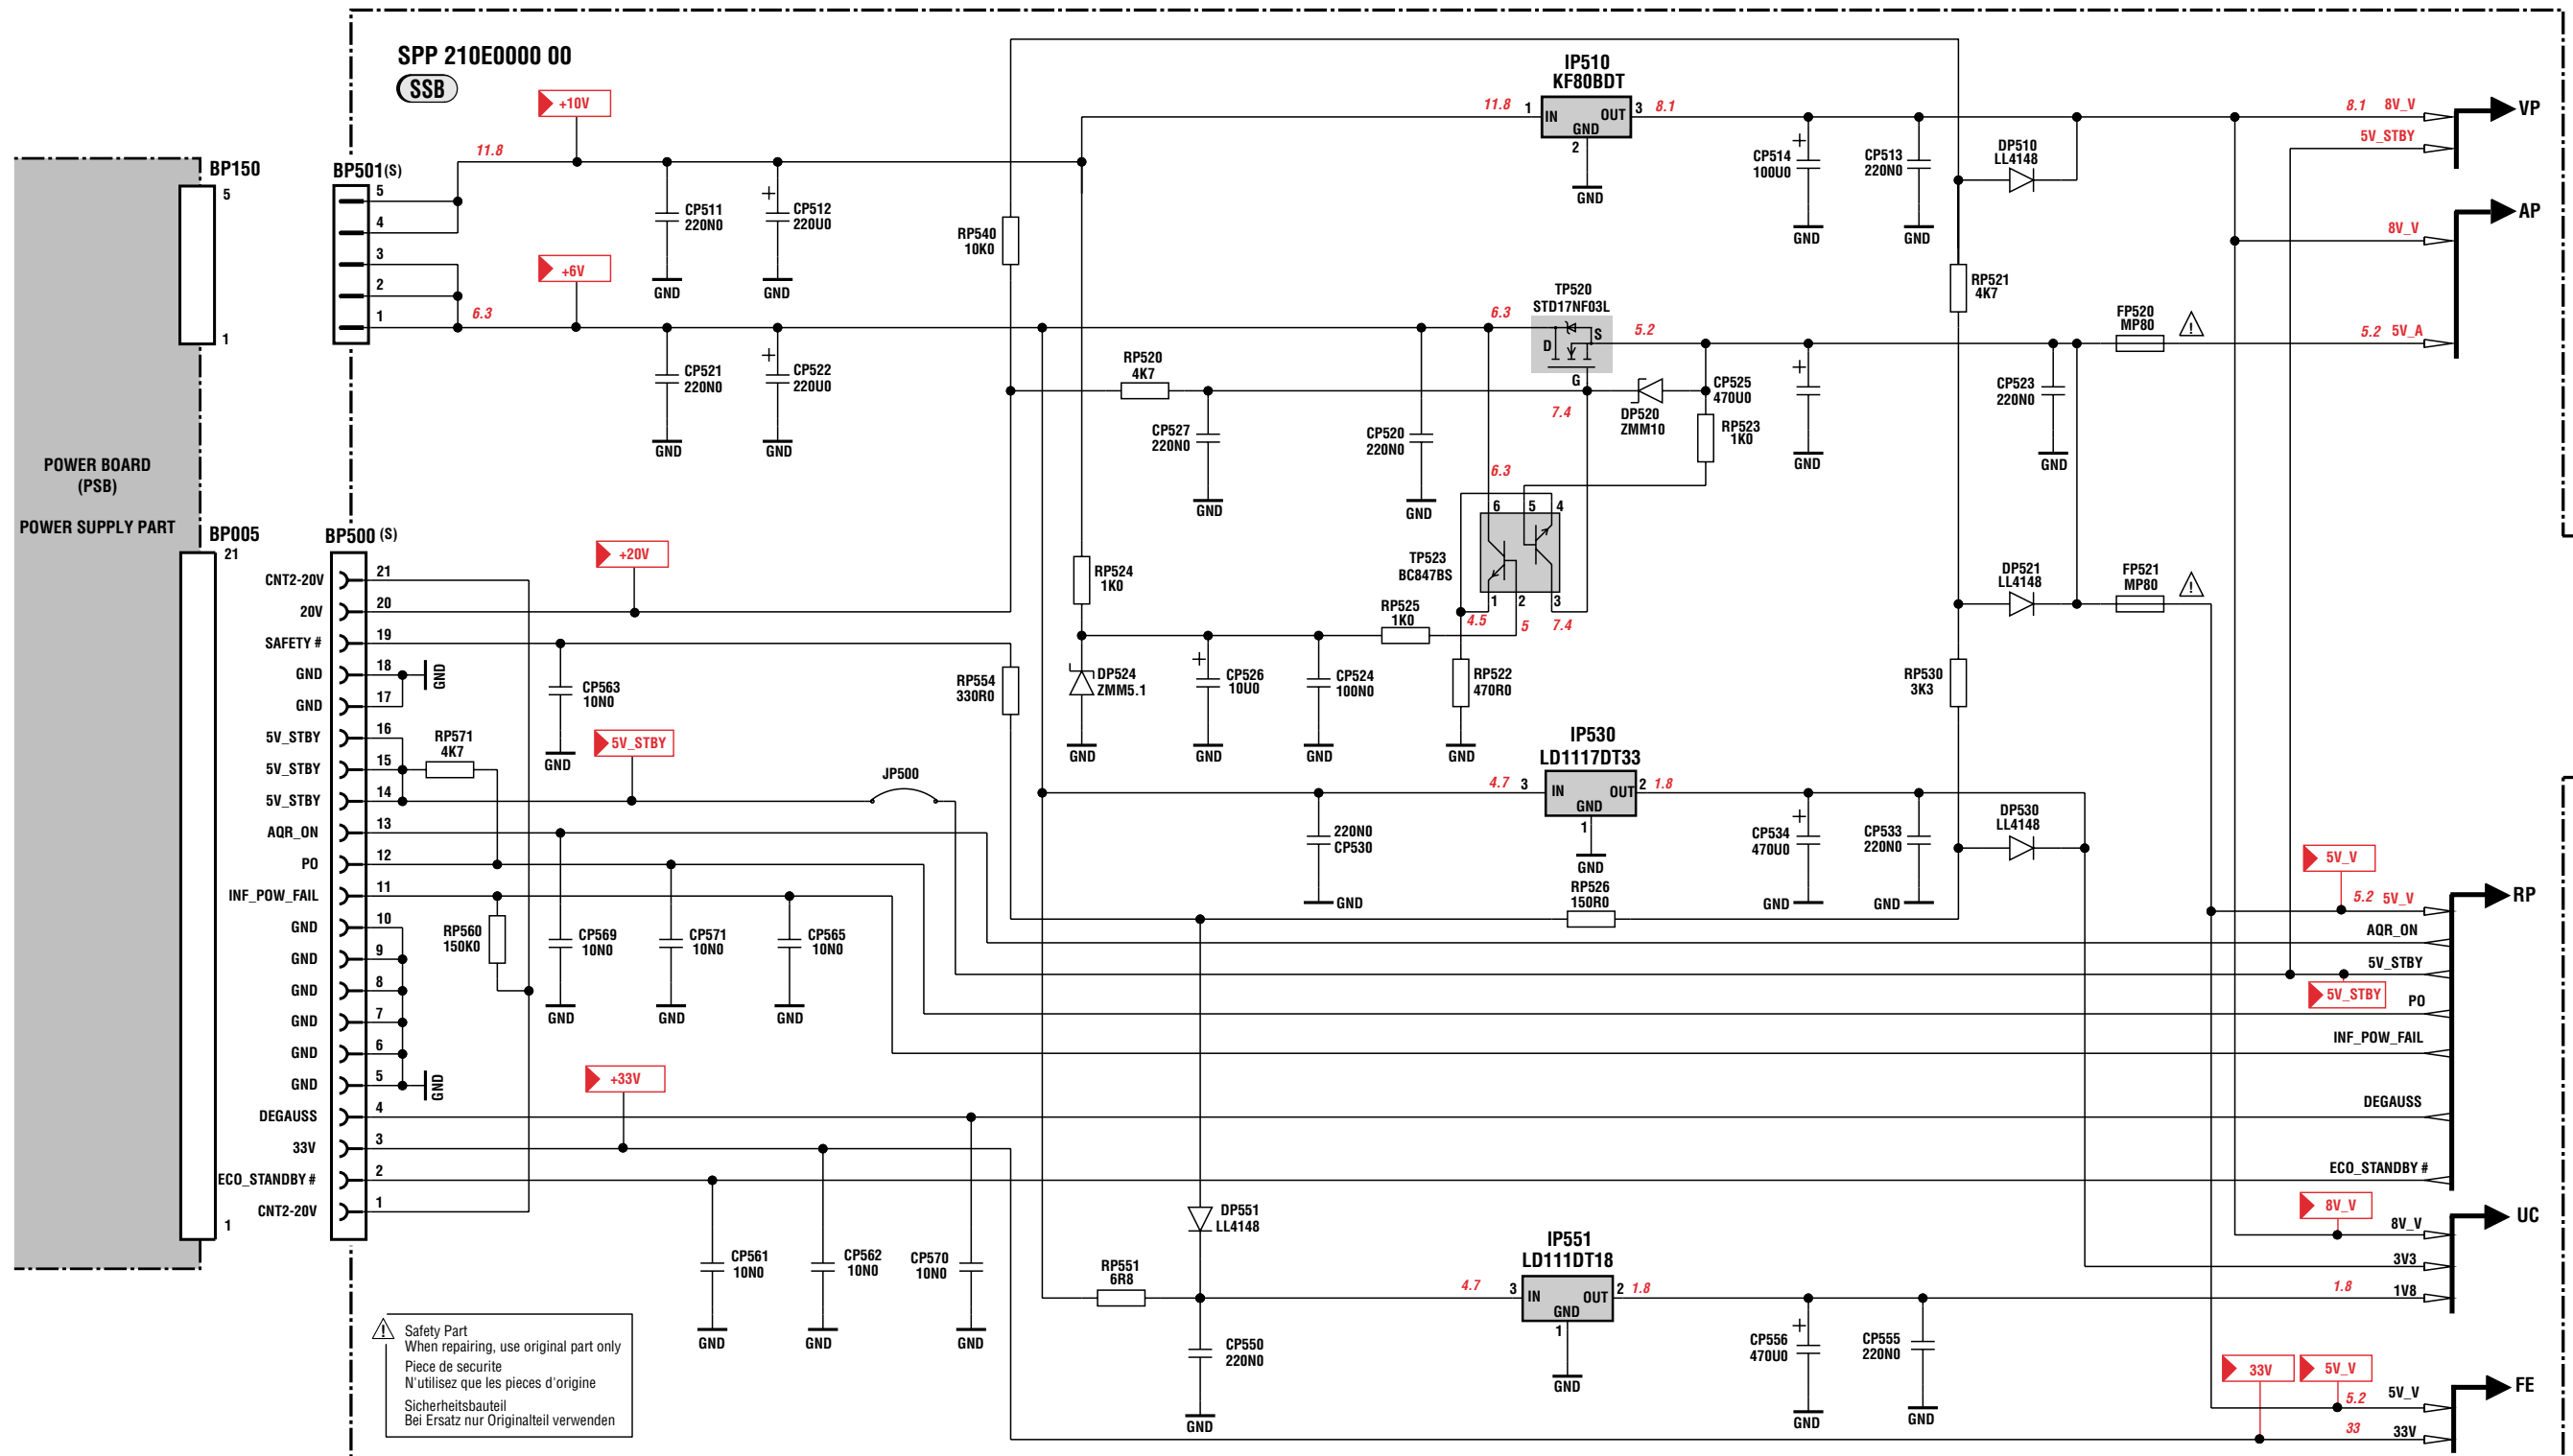

SMALL SIGNAL BOARD - PLATINE PETITS SIGNAUX - SIGNAL-PLATINE - PIASTRA PICCOLI SEGNALI - PLACA PEQUEÑA SEÑAL
 SIGNAL BOARD POWER PART - PARTIE ALIMENTATION DE LA PLATINE PETITES SIGNAUX - BETRIEBSSPANNUNGSERZEUGUNG SIGNAL PLATINE -
 PARTE ALIMENTAZIOEN PIASTRA SEGNALI - PARTE ALIMENTACIÓN PLACA SEÑAL

SMALL SIGNAL BOARD - PLATINE PETITS SIGNAUX - SIGNAL-PLATINE - PIASTRA PICCOLI SEGNALI - PLACA PEQUEÑA SEÑAL
 REMOTE / MICROCONTROLLER - GESTION / MICROCONTROLEUR - FERNBEDIENUNGS- UND MICROCONTROLLERSTUFEN - MICROPROCESSORE - REMOTO / MICROCONTROLADOR

(RP) REMOTE PART
 RP 210E0000 00

SMALL SIGNAL BOARD - PLATINE PETITS SIGNAUX - SIGNAL-PLATINE - PIASTRA PICCOLI SEGNALI - PLACA PEQUEÑA SEÑAL
FRONTEND PART - PARTIE SIGNAUX D'ENTREE - EINGANGSSTUFEN - PRESE FRONTALI - FRONT END PART

(VP) VIDEOPART
(SSB) VP 210E0000 00

⚠ Safety Part
 When repairing, use original part only
 Pièce de sécurité
 N'utilisez que les pièces d'origine
 Sicherheitsbauteil
 Bei Ersatz nur Originalteil verwenden