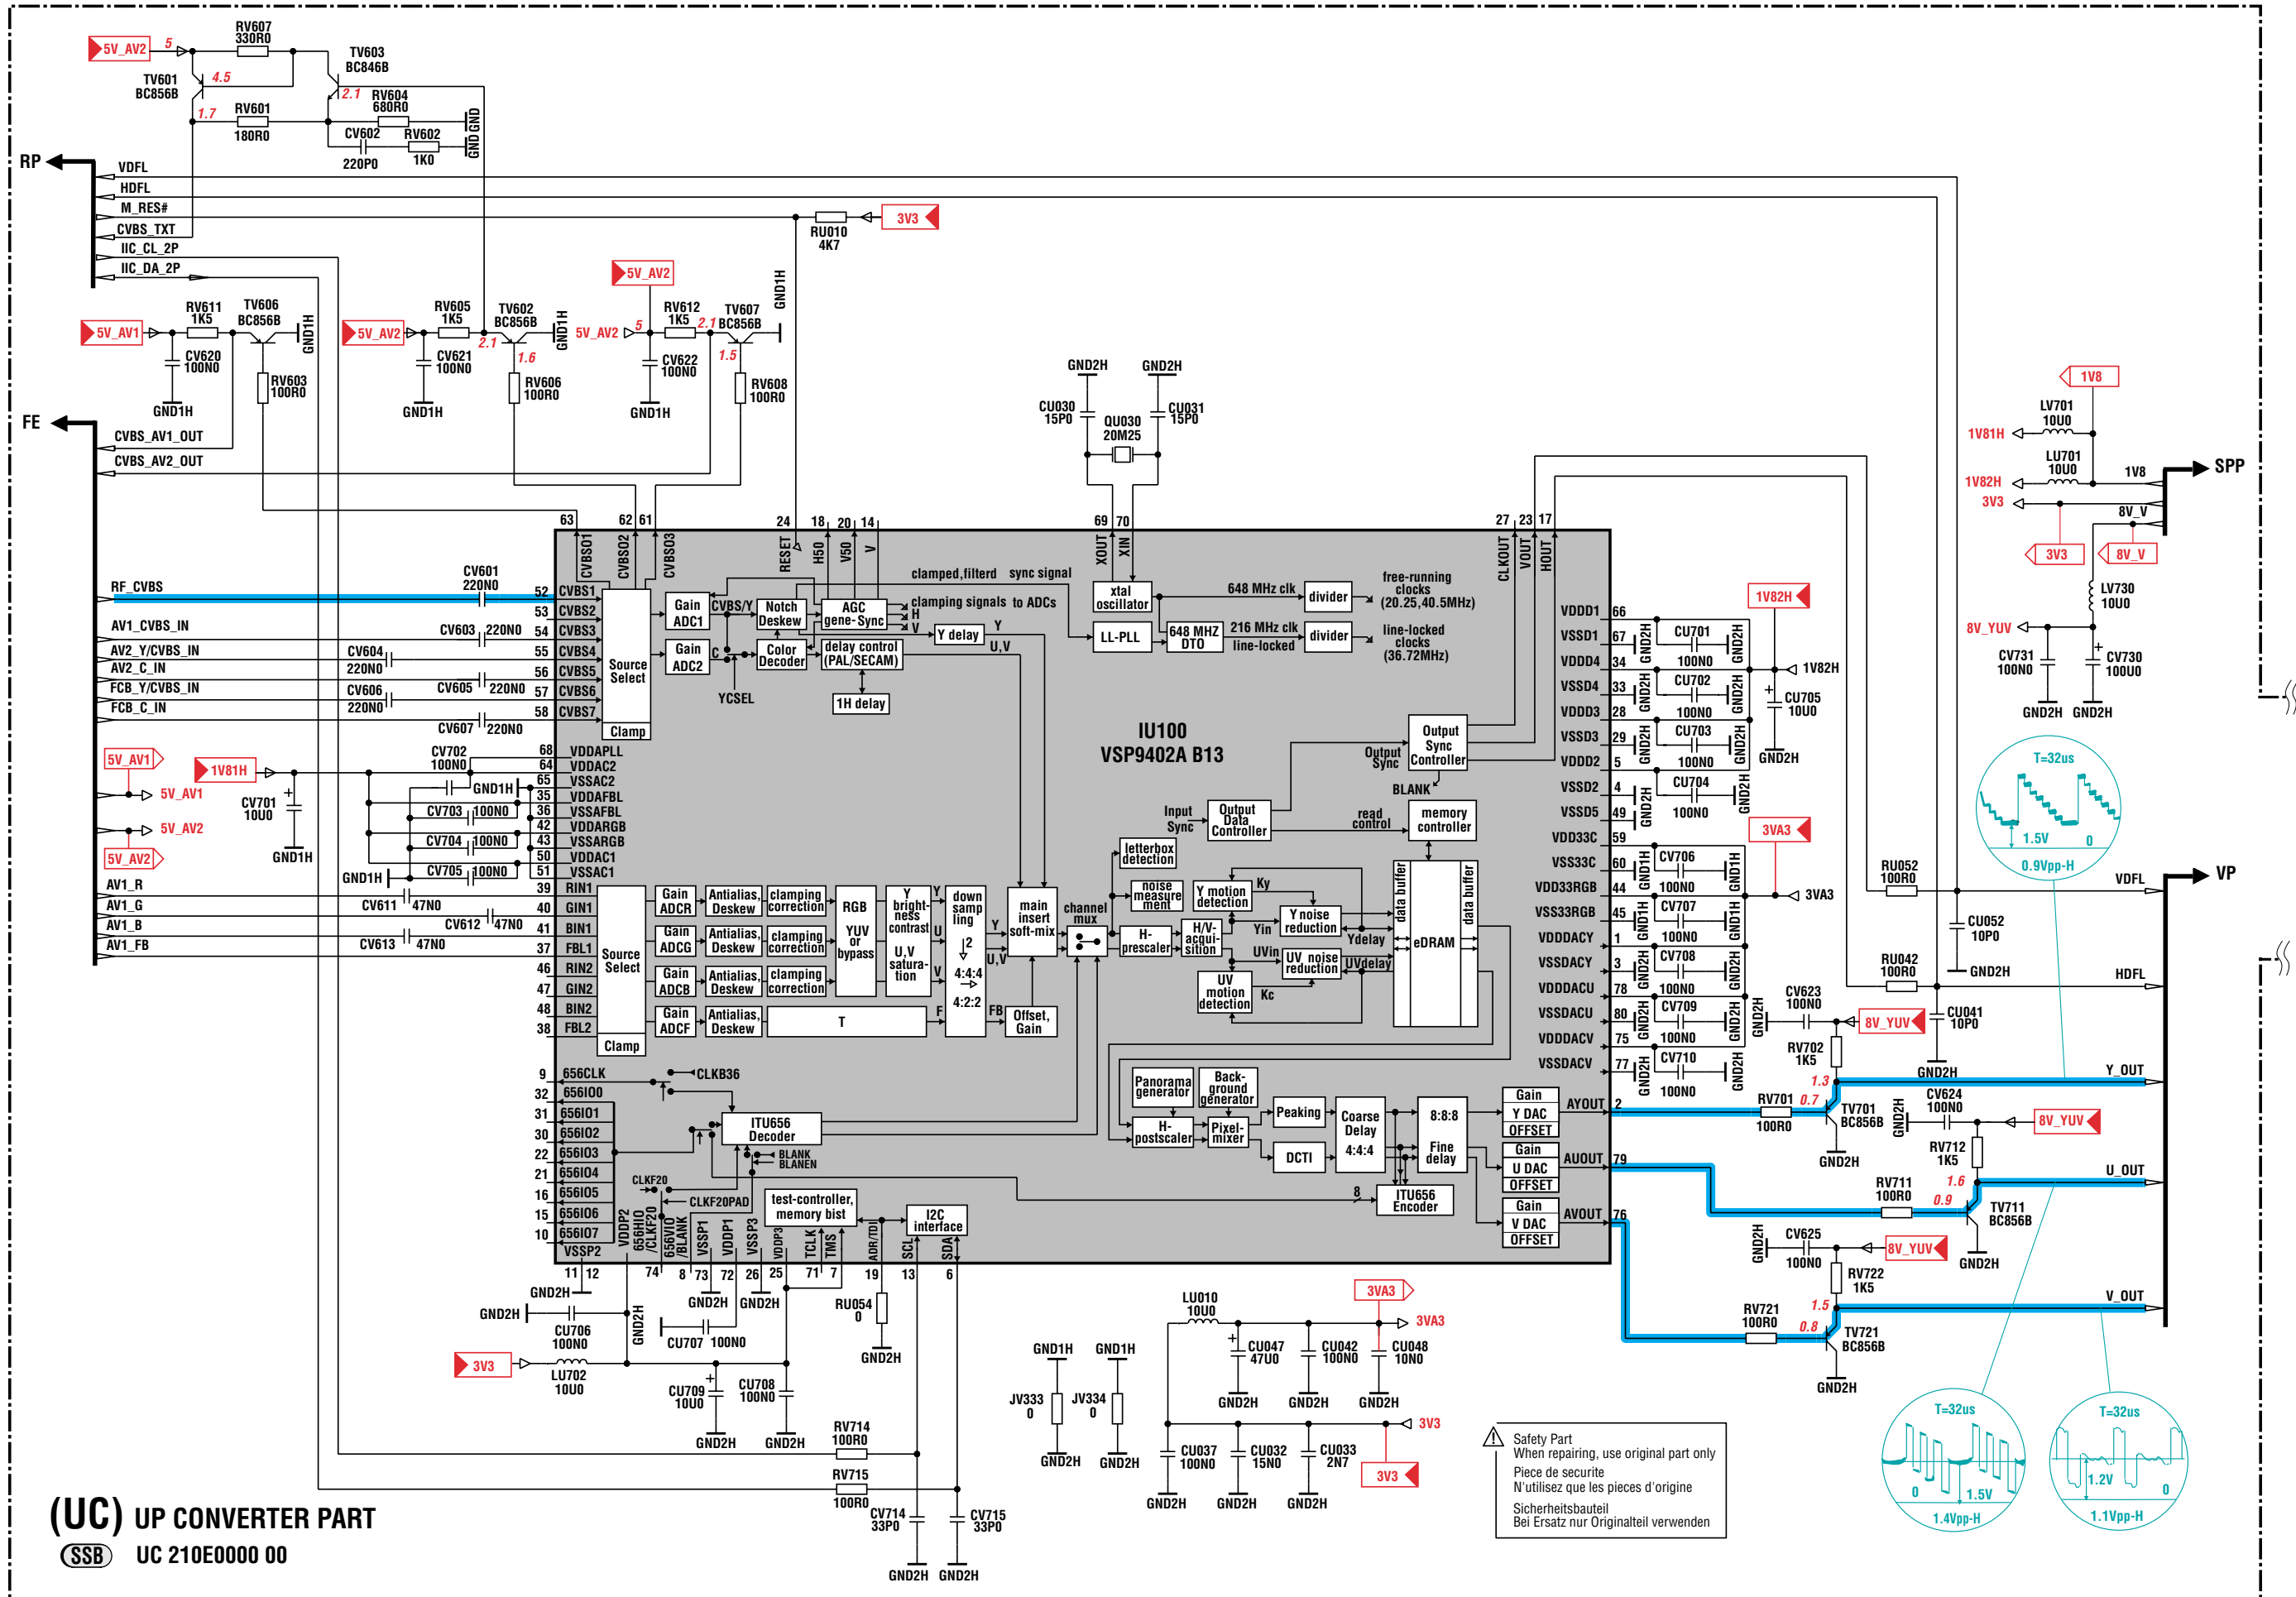

SMALL SIGNAL BOARD - PLATINE PETITS SIGNAUX - SIGNAL-PLATINE - PIASTRA PICCOLI SEGNALI - PLACA PEQUEÑA SEÑAL
UP CONVERTER PART - PARTIE CONVERSION - UP CONVERTER STUFEN - CIRCUITO UP CONVERTER - SUPRACONVERSOR