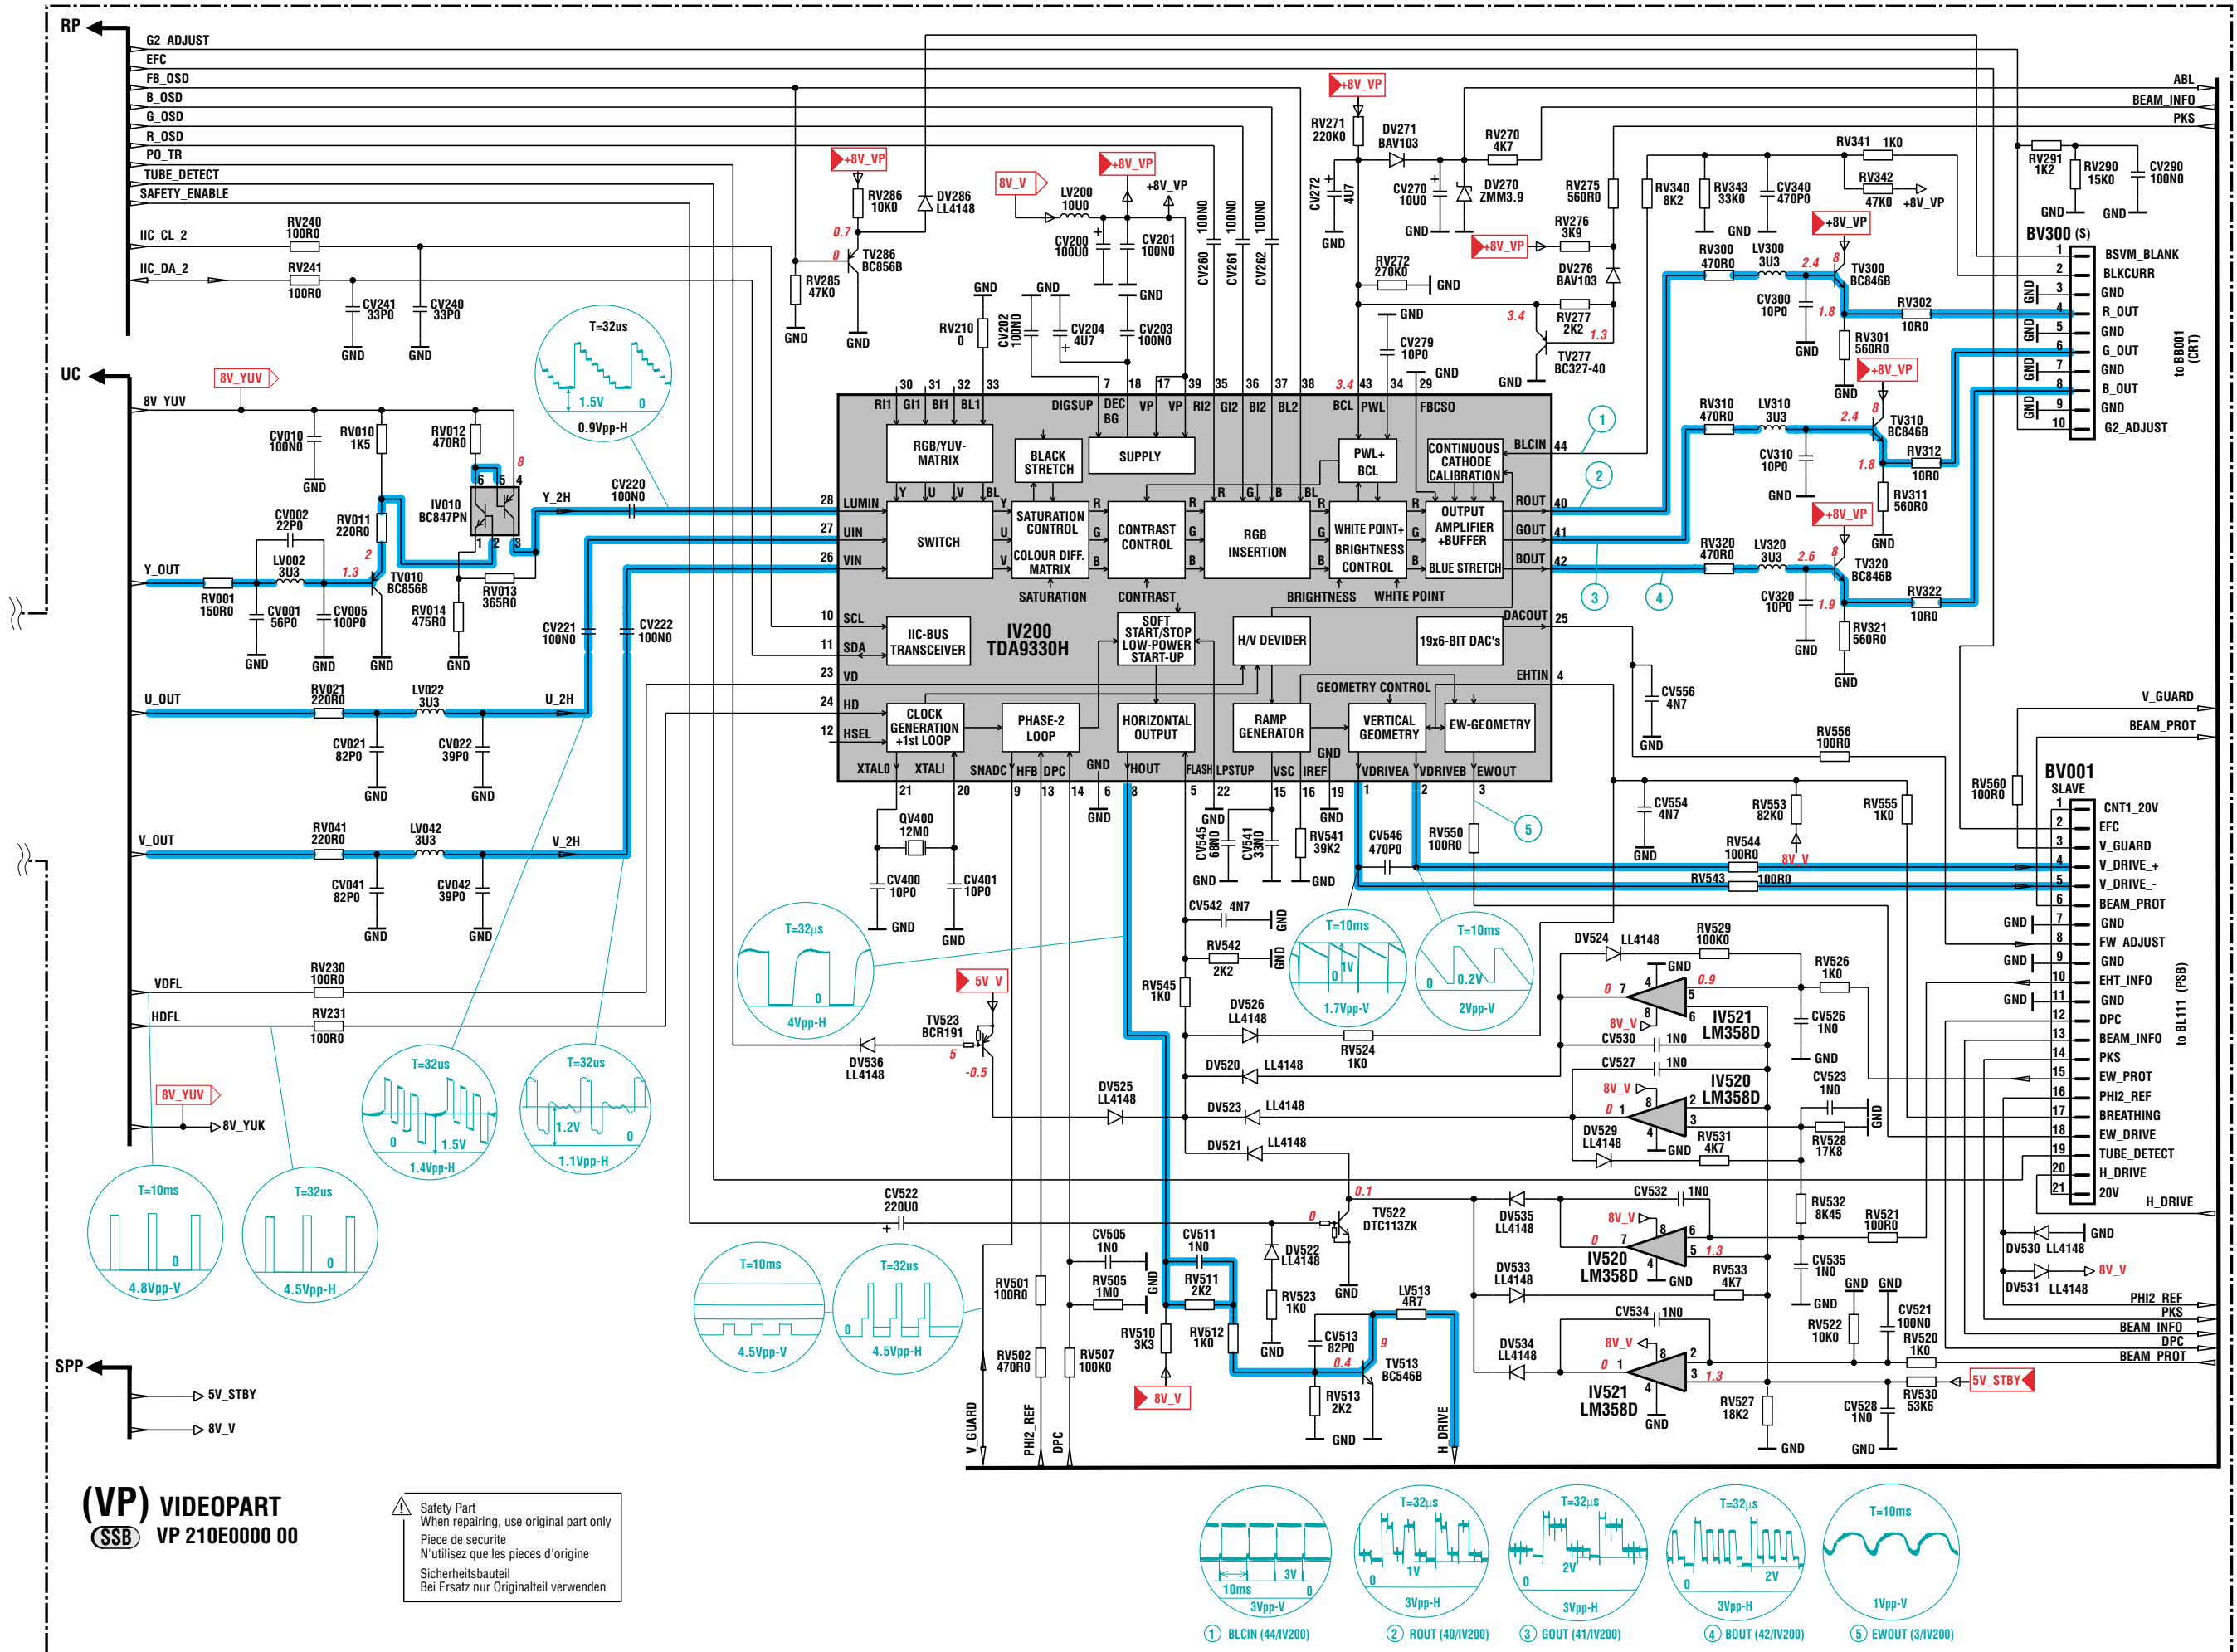

SMALL SIGNAL BOARD - PLATINE PETITS SIGNAUX - SIGNAL-PLATINE - PIASTRA PICCOLI SEGNALI - PLACA PEQUEÑA SEÑAL
 SIGNAL BOARD POWER PART - PARTIE ALIMENTATION DE LA PLATINE PETITES SIGNAUX - BETRIEBSSPANNUNGSERZEUGUNG SIGNAL PLATINE -
 PARTE ALIMENTAZIOEN PIASTRA SEGNALI - PARTE ALIMENTACIÓN PLACA SEÑAL

SMALL SIGNAL BOARD - PLATINE PETITS SIGNAUX - SIGNAL-PLATINE - PIASTRA PICCOLI SEGNALI - PLACA PEQUEÑA SEÑAL
 REMOTE / MICROCONTROLLER - GESTION / MICROCONTROLEUR - FERNBEDIENUNGS- UND MICROCONTROLLERSTUFEN - MICROPROCESSORE - REMOTO / MICROCONTROLADOR

(RP) REMOTE PART
 RP 210E0000 00

SMALL SIGNAL BOARD - PLATINE PETITS SIGNAUX - SIGNAL-PLATINE - PIASTRA PICCOLI SEGNALI - PLACA PEQUEÑA SEÑAL
FRONTEND PART - PARTIE SIGNAUX D'ENTREE - EINGANGSSTUFEN - PRESE FRONTALI - FRONT END PART

(VP) VIDEOPART
(SSB) VP 210E0000 00

⚠ Safety Part
 When repairing, use original part only
 Pièce de sécurité
 N'utilisez que les pièces d'origine
 Sicherheitsbauteil
 Bei Ersatz nur Originalteil verwenden