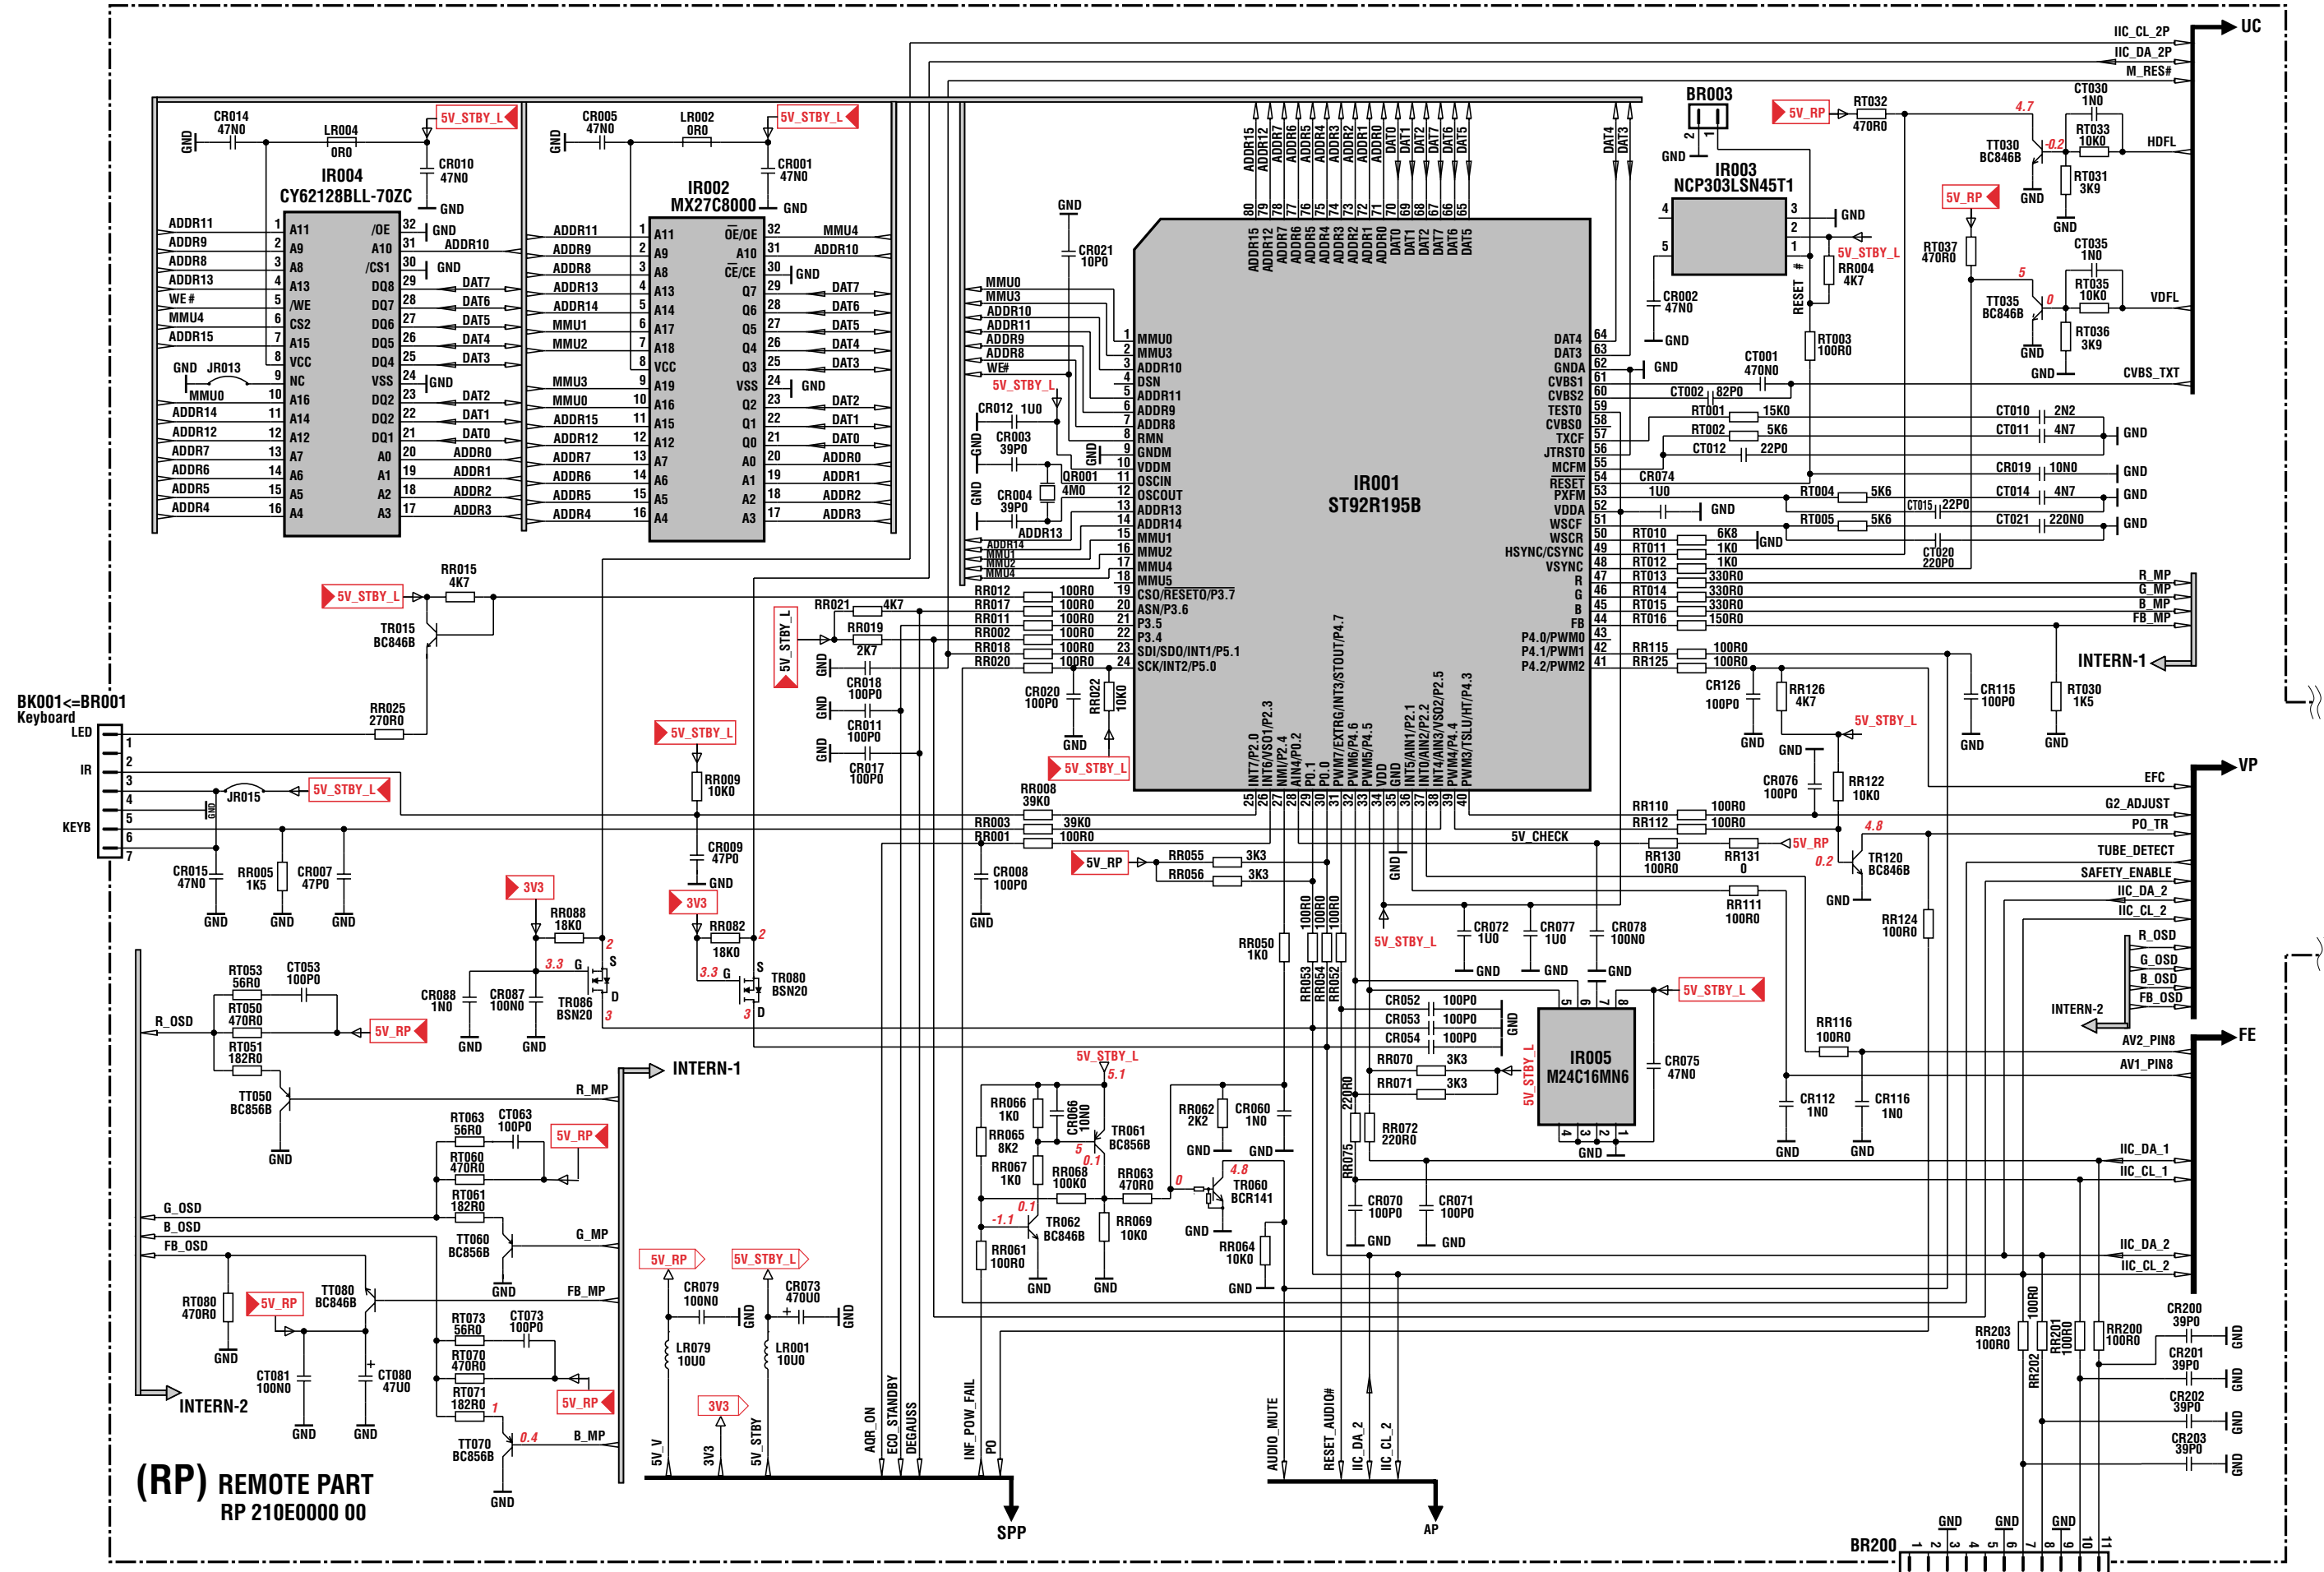

SMALL SIGNAL BOARD - PLATINE PETITS SIGNAUX - SIGNAL-PLATINE - PIASTRA PICCOLI SEGNALI - PLACA PEQUEÑA SEÑAL
 SIGNAL BOARD POWER PART - PARTIE ALIMENTATION DE LA PLATINE PETITES SIGNAUX - BETRIEBSSPANNUNGSERZEUGUNG SIGNAL PLATINE -
 PARTE ALIMENTAZIOEN PIASTRA SEGNALI - PARTE ALIMENTACIÓN PLACA SEÑAL

SMALL SIGNAL BOARD - PLATINE PETITS SIGNAUX - SIGNAL-PLATINE - PIASTRA PICCOLI SEGNALI - PLACA PEQUEÑA SEÑAL
 REMOTE / MICROCONTROLLER - GESTION / MICROCONTROLEUR - FERNBEDIENUNGS- UND MICROCONTROLLERSTUFEN - MICROPROCESSORE - REMOTO / MICROCONTROLADOR

(RP) REMOTE PART
 RP 210E0000 00

SMALL SIGNAL BOARD - PLATINE PETITS SIGNAUX - SIGNAL-PLATINE - PIASTRA PICCOLI SEGNALI - PLACA PEQUEÑA SEÑAL
FRONTEND PART - PARTIE SIGNAUX D'ENTREE - EINGANGSSTUFEN - PRESE FRONTALI - FRONT END PART

(VP) VIDEOPART
(SSB) VP 210E0000 00

⚠ Safety Part
 When repairing, use original part only
 Pièce de sécurité
 N'utilisez que les pièces d'origine
 Sicherheitsbauteil
 Bei Ersatz nur Originalteil verwenden