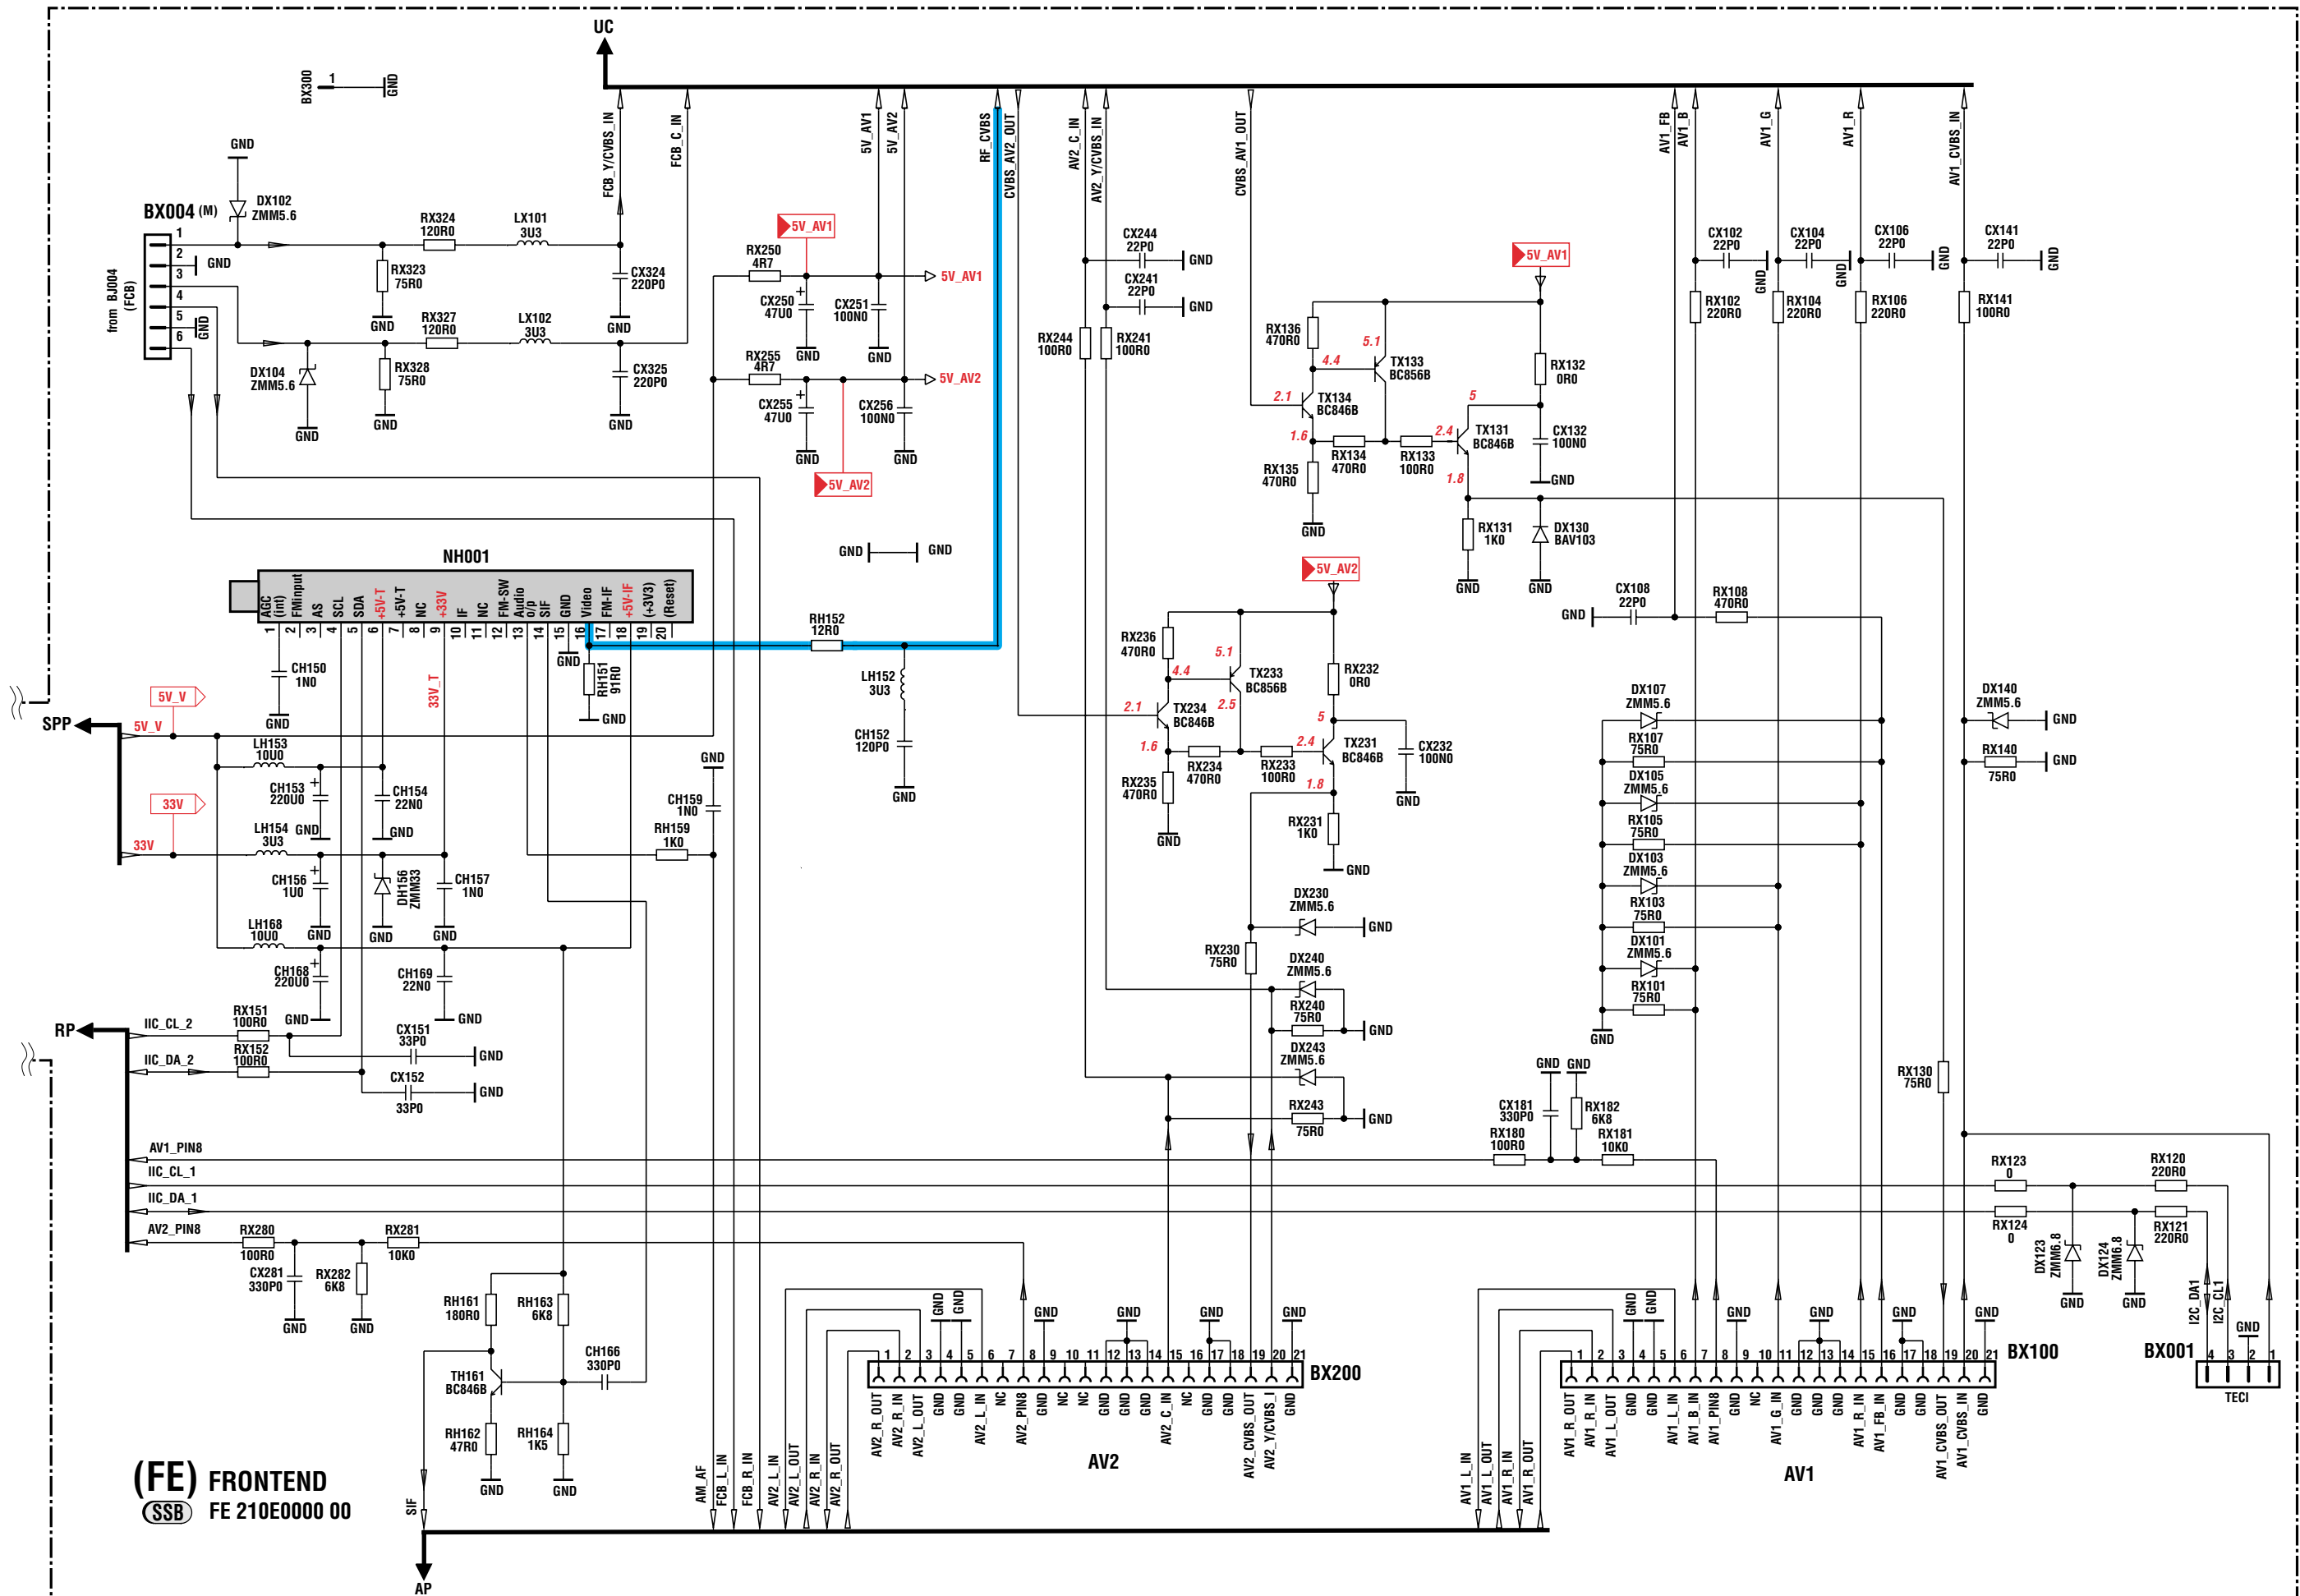

SMALL SIGNAL BOARD - PLATINE PETITS SIGNAUX - SIGNAL-PLATINE - PIASTRA PICCOLI SEGNALI - PLACA PEQUEÑA SEÑAL
 SIGNAL BOARD POWER PART - PARTIE ALIMENTATION DE LA PLATINE PETITES SIGNAUX - BETRIEBSSPANNUNGSERZEUGUNG SIGNAL PLATINE -
 PARTE ALIMENTAZIOEN PIASTRA SEGNALI - PARTE ALIMENTACIÓN PLACA SEÑAL

SMALL SIGNAL BOARD - PLATINE PETITS SIGNAUX - SIGNAL-PLATINE - PIASTRA PICCOLI SEGNALI - PLACA PEQUEÑA SEÑAL
 REMOTE / MICROCONTROLLER - GESTION / MICROCONTROLEUR - FERNBEDIENUNGS- UND MICROCONTROLLERSTUFEN - MICROPROCESSORE - REMOTO / MICROCONTROLADOR

(RP) REMOTE PART
 RP 210E0000 00

SMALL SIGNAL BOARD - PLATINE PETITS SIGNAUX - SIGNAL-PLATINE - PIASTRA PICCOLI SEGNALI - PLACA PEQUEÑA SEÑAL
FRONTEND PART - PARTIE SIGNAUX D'ENTREE - EINGANGSSTUFEN - PRESE FRONTALI - FRONT END PART

(VP) VIDEOPART
(SSB) VP 210E0000 00

⚠ Safety Part
 When repairing, use original part only
 Pièce de sécurité
 N'utilisez que les pièces d'origine
 Sicherheitsbauteil
 Bei Ersatz nur Originalteil verwenden